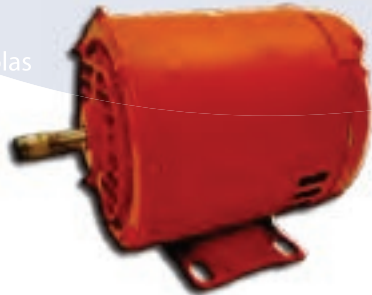

Juego de tapas de acero inoxidable

Ideal es para la venta de paletas, bolis y helados.

Alto
0.53 m

Largo
0.80 m

Capacidad

300 paletas de 110 grs.

Carrito bocón

Mismas características que el carrito estándar

Capacidad

4 botes de helado de 12 litros o 300 paletas de 110 grs.

www.refriandrade.com.mx

REFRIANDRADE

Somos el proveedor líder de equipo y materias primas.

Accesorios de Acero inoxidable

Accesorios varios

Cucharon

Fabricados en acero inoxidable ideales para despachar tus aguas frescas.

Carolas

Motor Agitador

Base para motor

TALADRO

Para moler fruta con parrilla y aspas de acero inoxidable

Producto altamente demandado para exportar