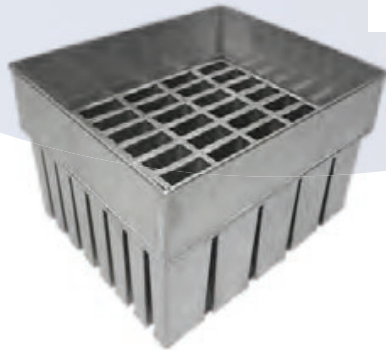

Bote para Agua fresca

Capacidad de 38 litros

www.refriandrade.com.mx

REFRIANDRADE

Somos el proveedor líder de equipo y materias primas.

Producto altamente demandado para exportar

Accesorios de Acero inoxidable

Moldes

CARACTERÍSTICAS

Fabricados en acero inoxidable grado alimenticio.

Molde tipo Michoacana

Medidas

- Molde para paleta 70 grs.
- Molde para paleta 80 grs.
- Molde para paleta 100 grs.
- Molde para paleta 110 grs.
- Molde para paleta 120 grs.

Molde tipo Holanda

Medidas

- Molde para paleta 30 grs.
- Molde para paleta 70 grs.
- Molde para paleta 100 grs.
- Molde para paleta 110 grs.
- Molde para paleta 120 grs.

www.refriandrade.com.mx

REFRIANDRADE